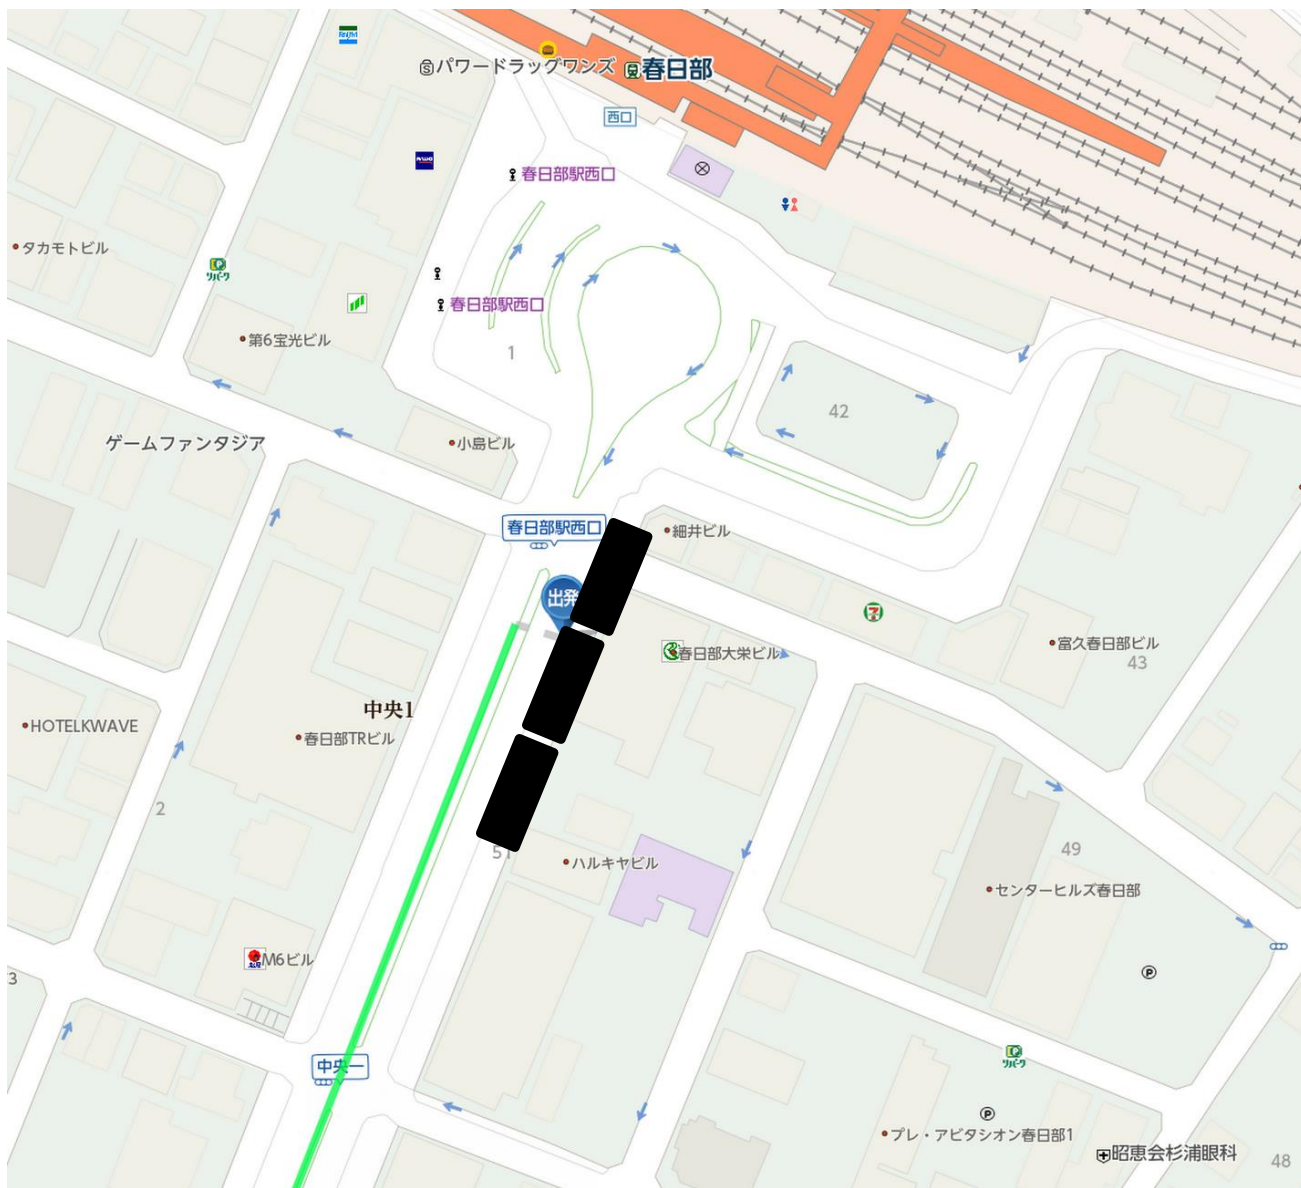

来場者駐車場

※単会バスでお越しのメンバー様は、会場で降車してから係の指示に従って、バスを駐車場までお願いいたします。

※ウイングハット駐車場は来賓や送迎バスの出入りがある為、駐車はご遠慮ください。

春日部駅 西口 バス 乗車場所

単会バス進入経路

バス進行方向 