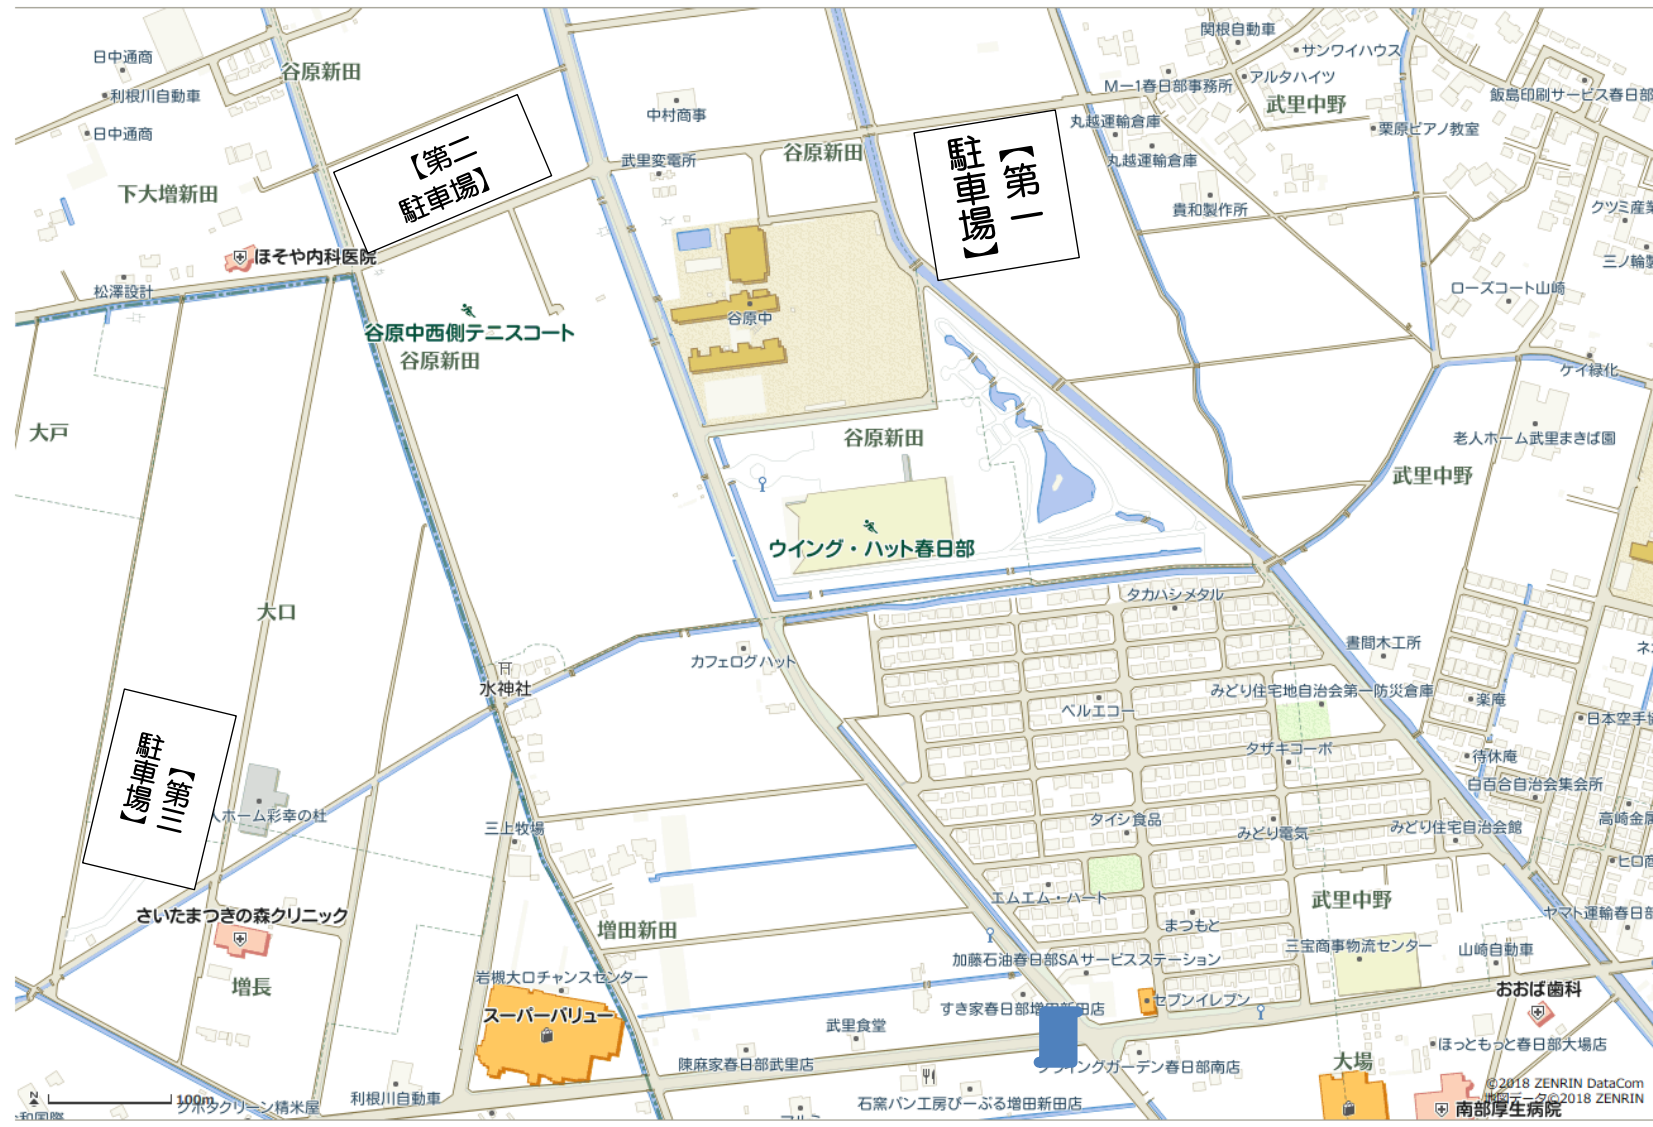

来場者駐車場

※単会バスでお越しのメンバー様は、会場で降車してから係の指示に従って、バスを駐車場までお願いいたします。

※ウイングハット駐車場は来賓や送迎バスの出入りがある為、駐車はご遠慮ください。

春日部駅 西口 バス 乗車場所

単会バス進入経路

バス進行方向 